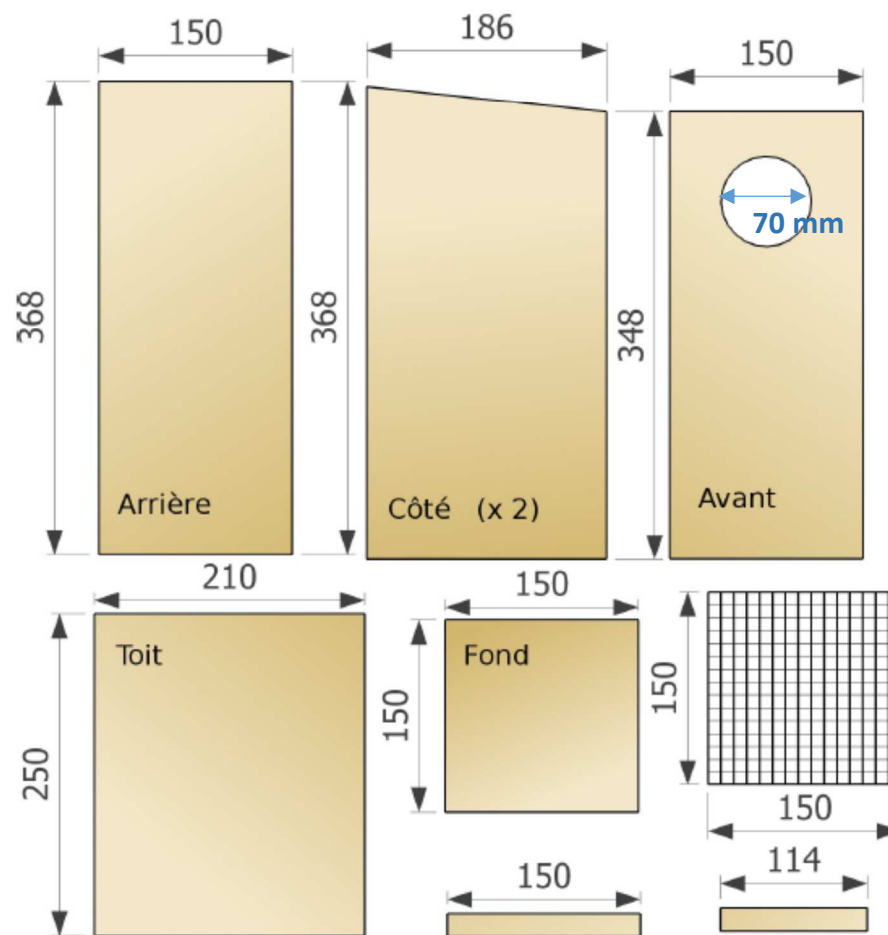

Nichoir pour la Huppe fasciée

Épaisseur du bois : 18mm

<http://nichoirs.net>