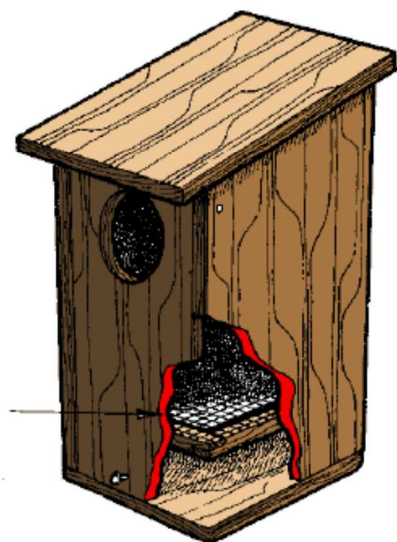

Nichoir pour la Huppe fasciée

Épaisseur du bois : 18mm

<http://nichoirs.net>